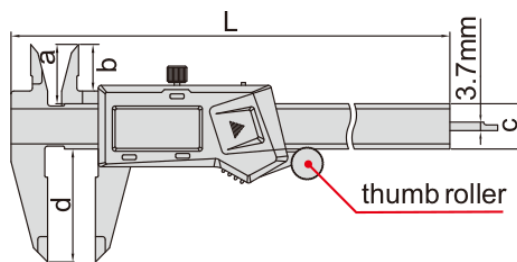

## Calibro digitale 1108-150 Insize

### Caratteristiche:

- Risoluzione: 0,01mm/0,0005"
- Range: 0-150mm
- Pulsanti: on/off, zero, mm/inch
- Spegnimento automatico, accensione con movimento
- Output Dati
- Calibro conforme DIN862
- In acciaio Inox

(mm)

Codice	Range	Accuratezza	Movimento	L	a	b	c	d
1108-150	0-150mm/0-6"	±0,02mm	con rotella	236	21	16	16	40
1108-150W	0-150mm/0-6"	±0,02mm	senza rotella	236	21	16	16	40
1108-200W	0-200mm/0-8"	±0,03mm	senza rotella	286	24	19	19	50